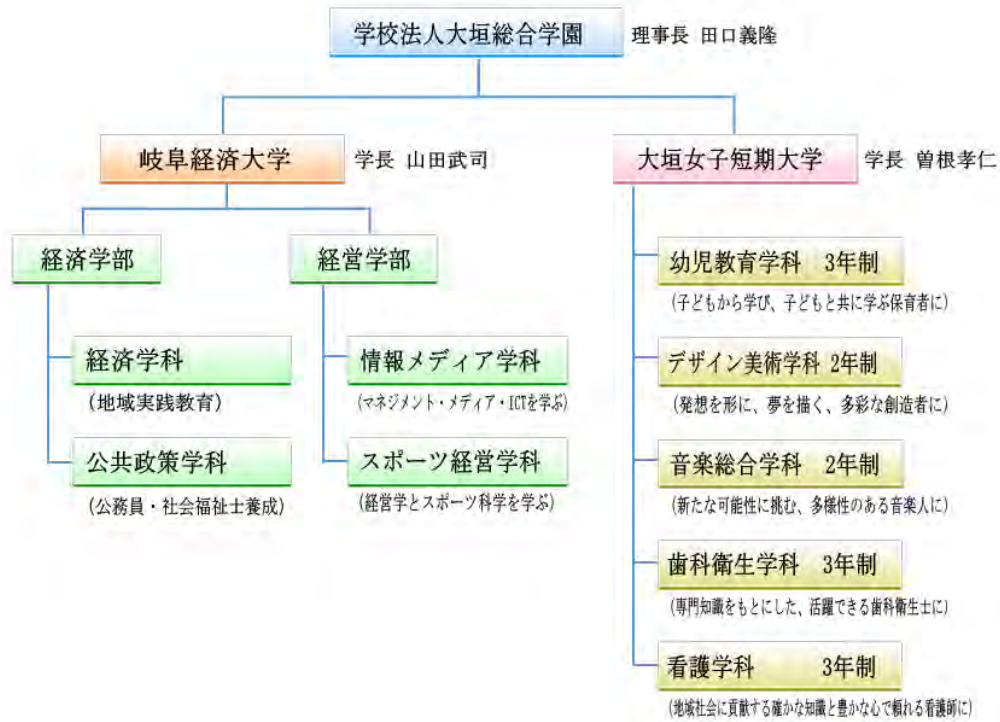

TEL.058-271-3838
TEL.03-3662-3878
TEL.058-271-0183
TEL.058-232-0838
TEL.058-325-1038

TEL.0585-45-0588
TEL.0585-44-0538
TEL.0585-44-0038
TEL.0585-23-0883
TEL.0585-21-0038
TEL.058-323-0833

ときめきをカタチに。

生活スタイルや社会システムが

大きく変化する中で、

クルマづくり・モノづくりも絶えず進化し続けています。

岐阜車体は、トヨタの商用車・救急車、

多様なモジュールの供給を通じて、

時代の流れに柔軟に対応。

お客様が心ときめく製品をおとどけています。

岐阜車体工業株式会社

各務原市鵜沼三ツ池町6-455 TEL. 058-384-2161 (代)

大垣総合学園は「ぎふ清流レクリエーション フェスティバル」を応援しています。

2017年4月、学校法人岐阜経済大学と学校法人大垣女子短期大学は合併し、学校法人大垣総合学園となりました。

岐阜経済大学

大垣市北方町5-50
JR大垣駅からスクールバスで12分

大垣女子短期大学

OGAKI WOMEN'S COLLEGE
大垣市西之川町1-109
JR大垣駅からスクールバスで12分

あなたが、 開く。

なんでもない毎日が、とんでもない未来を開く。